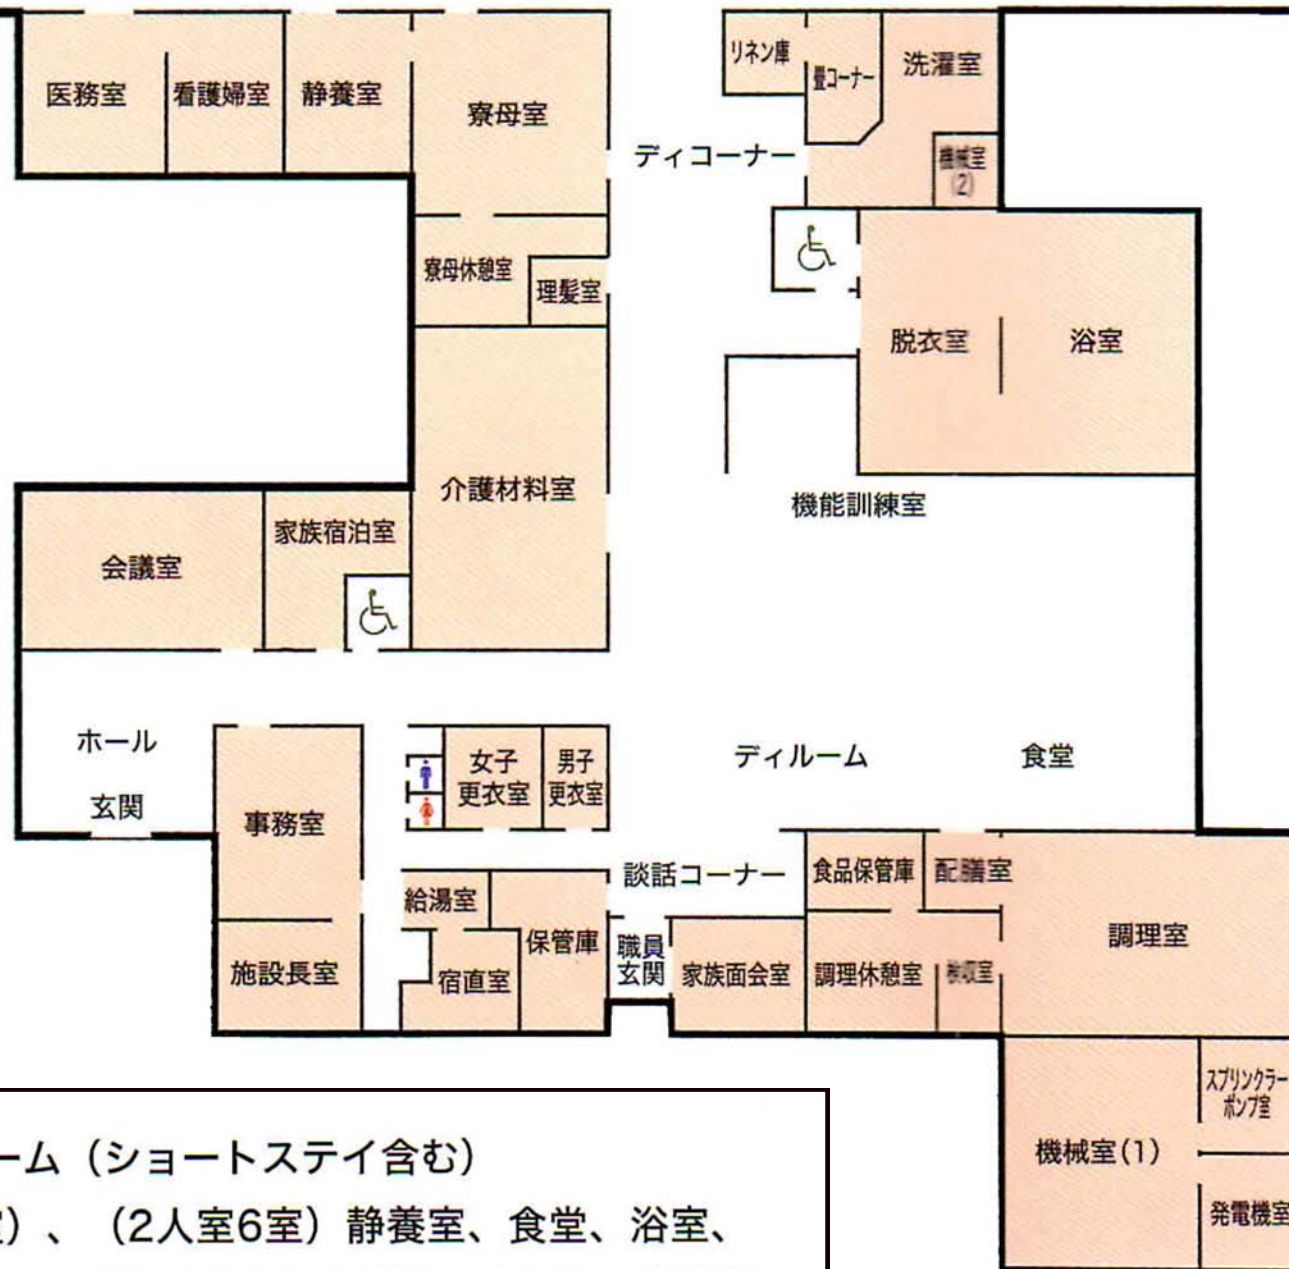

ふじ	さぎそう	ぼたん	さゆり	さくら	すみれ	ひまわり	あやめ	かなりあ	きびたき	うぐいす	かっこう	やまがら
----	------	-----	-----	-----	-----	------	-----	------	------	------	------	------

○特別養護老人ホーム（ショートステイ含む）
 居室（4人室7室）、（2人室6室）静養室、食堂、浴室、
 医務室、看護婦室、厨房、事務室、宿直室、療母室、洗濯室、
 家族面接室、家族宿泊室、理髪室、多目的会議室